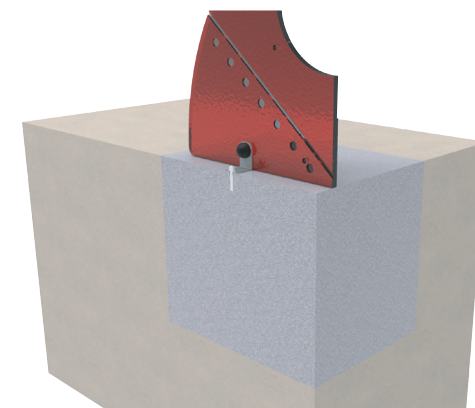

OCE006

RAMPETA BALLENA

PARQUES
INFANTILES DE COLOMBIA

BY GRUPO
AZLO

Accesorios

La Rampeta Ballena es un accesorio que genera gran emoción; consta de un deslizador auto portante para ser instalado en múltiples áreas, la altura de salida es de 0.60m, ofrece total estabilidad y un acceso seguro.

La Rampeta Ballena OCE006 es diseñado bajo los estándares exigidos por la norma europea de parques infantiles UNE-EN 1178, es fabricado con materiales de alta calidad y resistencia lo que permite que cumpla con una larga vida útil .

RAMPETA BALLENA

PARQUES
INFANTILES DE COLOMBIA

BY GRUPO
AZLO

Accesorios

INFORMACIÓN DE ANCLAJE Ver Anexo C

Sujeción de oreja anclada al concreto.
Chazo expansivo
Concreto de 3000PSI.
Dimensiones: 50x50x40cm

ACTIVIDADES
Ver Anexo B

ANEXO A MATERIALES

PARQUES
INFANTILES DE COLOMBIA

BY **GRUPO**
AZLO

Accesorios

HDPE:

Poliétileno de alta densidad con certificación de materiales y productos plásticos reglamento (UE) N°10/2011, certificación REACH. métodos de ensayo realizados conforme a las normas UNE-EN-ISO 1183-1, UNE-EN-ISO 527-2, resistente a la radiación UV, densidad 0,944g/cm³. Se usan láminas de diferentes colores en espesores de 10, 12, 15 mm monocolor y bicolor con alta resistencia a la intemperie, acabado rugoso.