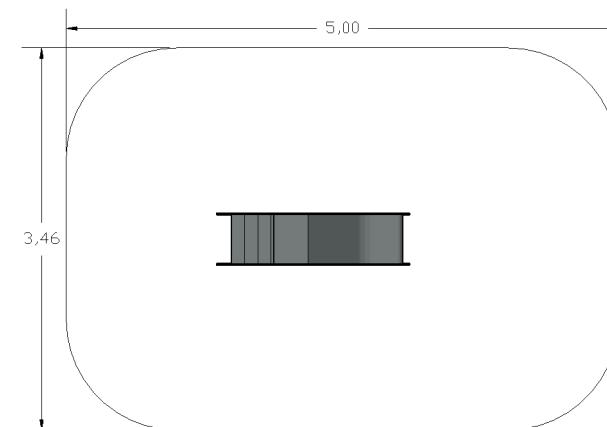

INFORMACIÓN GENERAL

Dimensiones:

1.75 m de largo X
0.48 m de ancho x 0.95 m de alto.

Altura de caída: 0.60 m.

Área seguridad: 17,35 m2.

Capacidad: 3 usuarios / +3 años

Peso: 60 kg.

Instaladores: 1/ Horas: 4

RAMPETA BALLENA

PARQUES
INFANTILES DE COLOMBIA

BY GRUPO
AZLO

Accesorios

INFORMACIÓN DE ANCLAJE Ver Anexo C

Sujeción de oreja anclada al concreto.
Chazo expansivo
Concreto de 3000PSI.
Dimensiones: 50x50x40cm