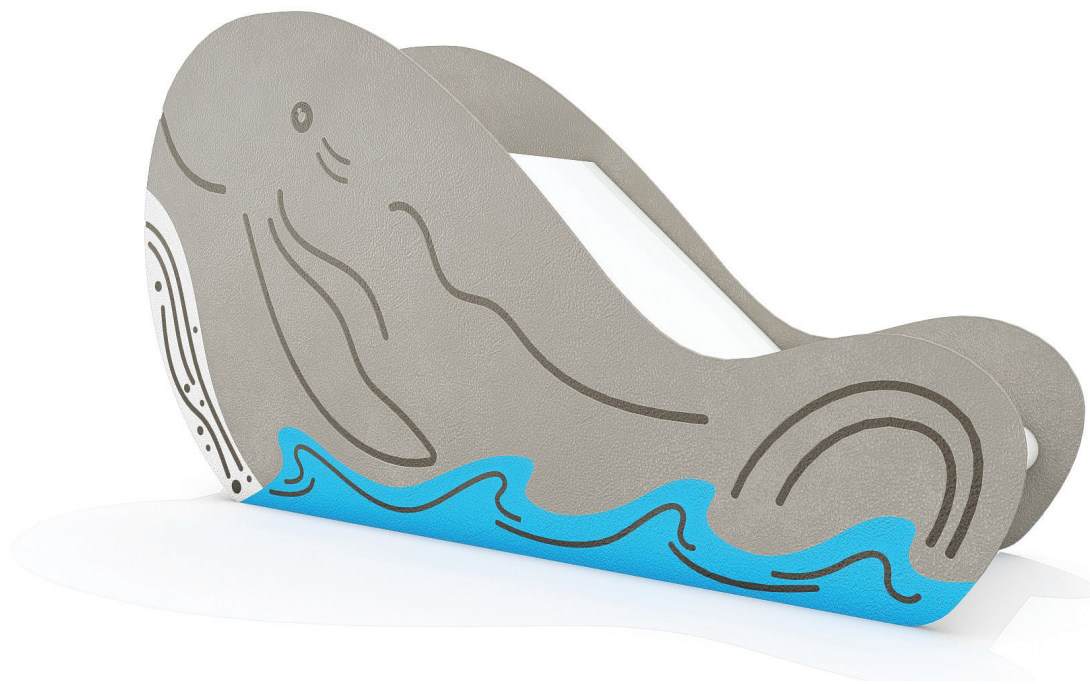

OCE006

RAMPETA BALLENA

PARQUES
INFANTILES DE COLOMBIA

BY GRUPO
AZLO

Accesorios

La Rampeta Ballena es un accesorio que genera gran emoción; consta de un deslizador auto portante para ser instalado en múltiples áreas, la altura de salida es de 0.60m, ofrece total estabilidad y un acceso seguro.

La Rampeta Ballena OCE006 es diseñado bajo los estándares exigidos por la norma europea de parques infantiles UNE-EN 1178, es fabricado con materiales de alta calidad y resistencia lo que permite que cumpla con una larga vida útil .

RAMPETA BALLENA

PARQUES
INFANTILES DE COLOMBIA

BY GRUPO
AZLO

Accesorios

INFORMACIÓN DE ANCLAJE Ver Anexo C

Sujeción de oreja anclada al concreto.
Chazo expansivo
Concreto de 3000PSI.
Dimensiones: 50x50x40cm

Plataformas, asientos, techos, pasos.

LÁMINA DE ACERO INOXIDABLE

Lámina tipo 304 de acero inoxidable fabricadas con una aleación resistente a la corrosión y el desgaste.

Balancines, (sping riders), juegos de resortes.