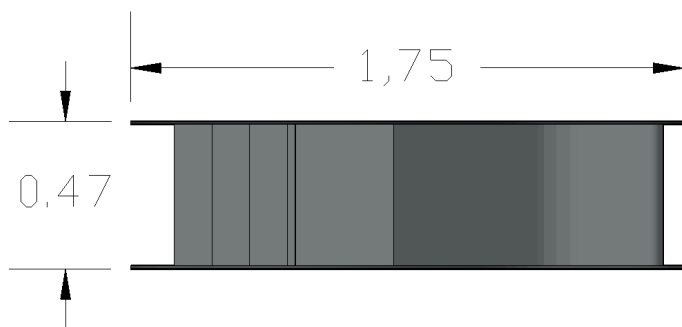

INFORMACIÓN GENERAL

Dimensiones:

1.75 m de largo X
0.48 m de ancho x 0.95 m de alto.

Altura de caída: 0.60 m.

Área seguridad: 17,35 m2.

Capacidad: 3 usuarios / +3 años

Peso: 60 kg.

Instaladores: 1/ Horas: 4

RAMPETA BALLENA

PARQUES
INFANTILES DE COLOMBIA

BY GRUPO
AZLO

Accesorios

INFORMACIÓN DE ANCLAJE Ver Anexo C

Sujeción de oreja anclada al concreto.
Chazo expansivo
Concreto de 3000PSI.
Dimensiones: 50x50x40cm