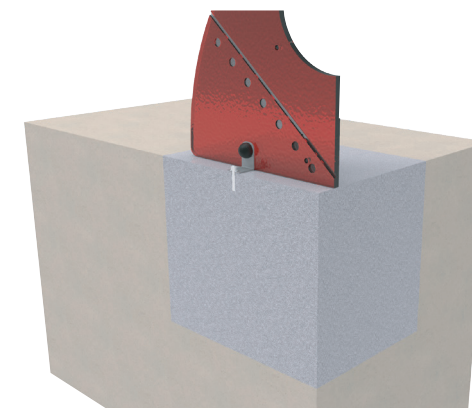

OCE007

RAMPETA DELFIN

PARQUES
INFANTILES DE COLOMBIA

BY GRUPO
AZLO

Accesorios

La Rampeta delfin es un accesorio que genera gran emoción; consta de un deslizador auto portante para ser instalado en múltiples áreas, la altura de salida es de 0.60m, ofrece total estabilidad y un acceso seguro.

La Rampeta delfin OCE007 es diseñado bajo los estándares exigidos por la norma europea de parques infantiles UNE-EN 1178, es fabricado con materiales de alta calidad y resistencia lo que permite que cumpla con una larga vida útil .

RAMPETA DELFIN

PARQUES
INFANTILES DE COLOMBIA

BY GRUPO
AZLO

Accesorios

INFORMACIÓN DE ANCLAJE Ver Anexo C

Sujeción de oreja anclada al concreto.
Chazo expansivo
Concreto de 3000PSI.
Dimensiones: 50x50x40cm