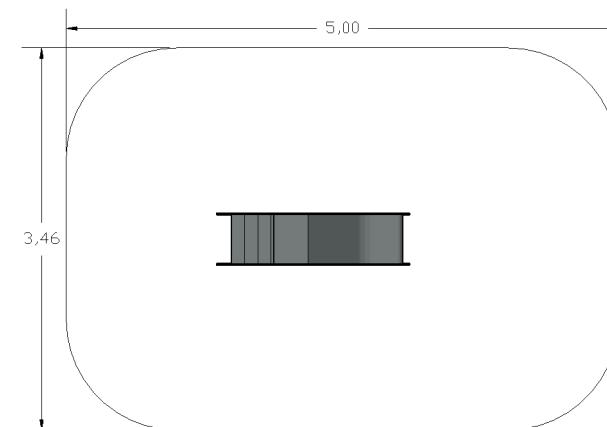

INFORMACIÓN GENERAL

Dimensiones:

1.82 m de largo X
0.53 m de ancho x 0.98 m de alto.

Altura de caída: 0.60 m.

Área seguridad: 17,35 m2.

Capacidad: 3 usuarios / +3 años

Peso: 60 kg.

Instaladores: 1/ Horas: 4

RAMPETA DELFIN

PARQUES
INFANTILES DE COLOMBIA

BY GRUPO
AZLO

Accesorios

INFORMACIÓN DE ANCLAJE Ver Anexo C

Sujeción de oreja anclada al concreto.
Chazo expansivo
Concreto de 3000PSI.
Dimensiones: 50x50x40cm