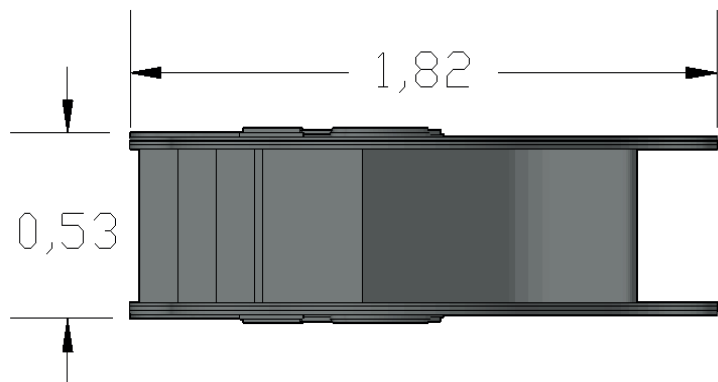

INFORMACIÓN GENERAL

Dimensiones:

1.82 m de largo X
0.53 m de ancho x 0.98 m de alto.

Altura de caída: 0.60 m.

Área seguridad: 17,35 m2.

Capacidad: 3 usuarios / +3 años

Peso: 60 kg.

Instaladores: 1/ Horas: 4

RAMPETA DELFIN

PARQUES
INFANTILES DE COLOMBIA

BY GRUPO
AZLO

Accesorios

INFORMACIÓN DE ANCLAJE Ver Anexo C

Sujeción de oreja anclada al concreto.
Chazo expansivo
Concreto de 3000PSI.
Dimensiones: 50x50x40cm