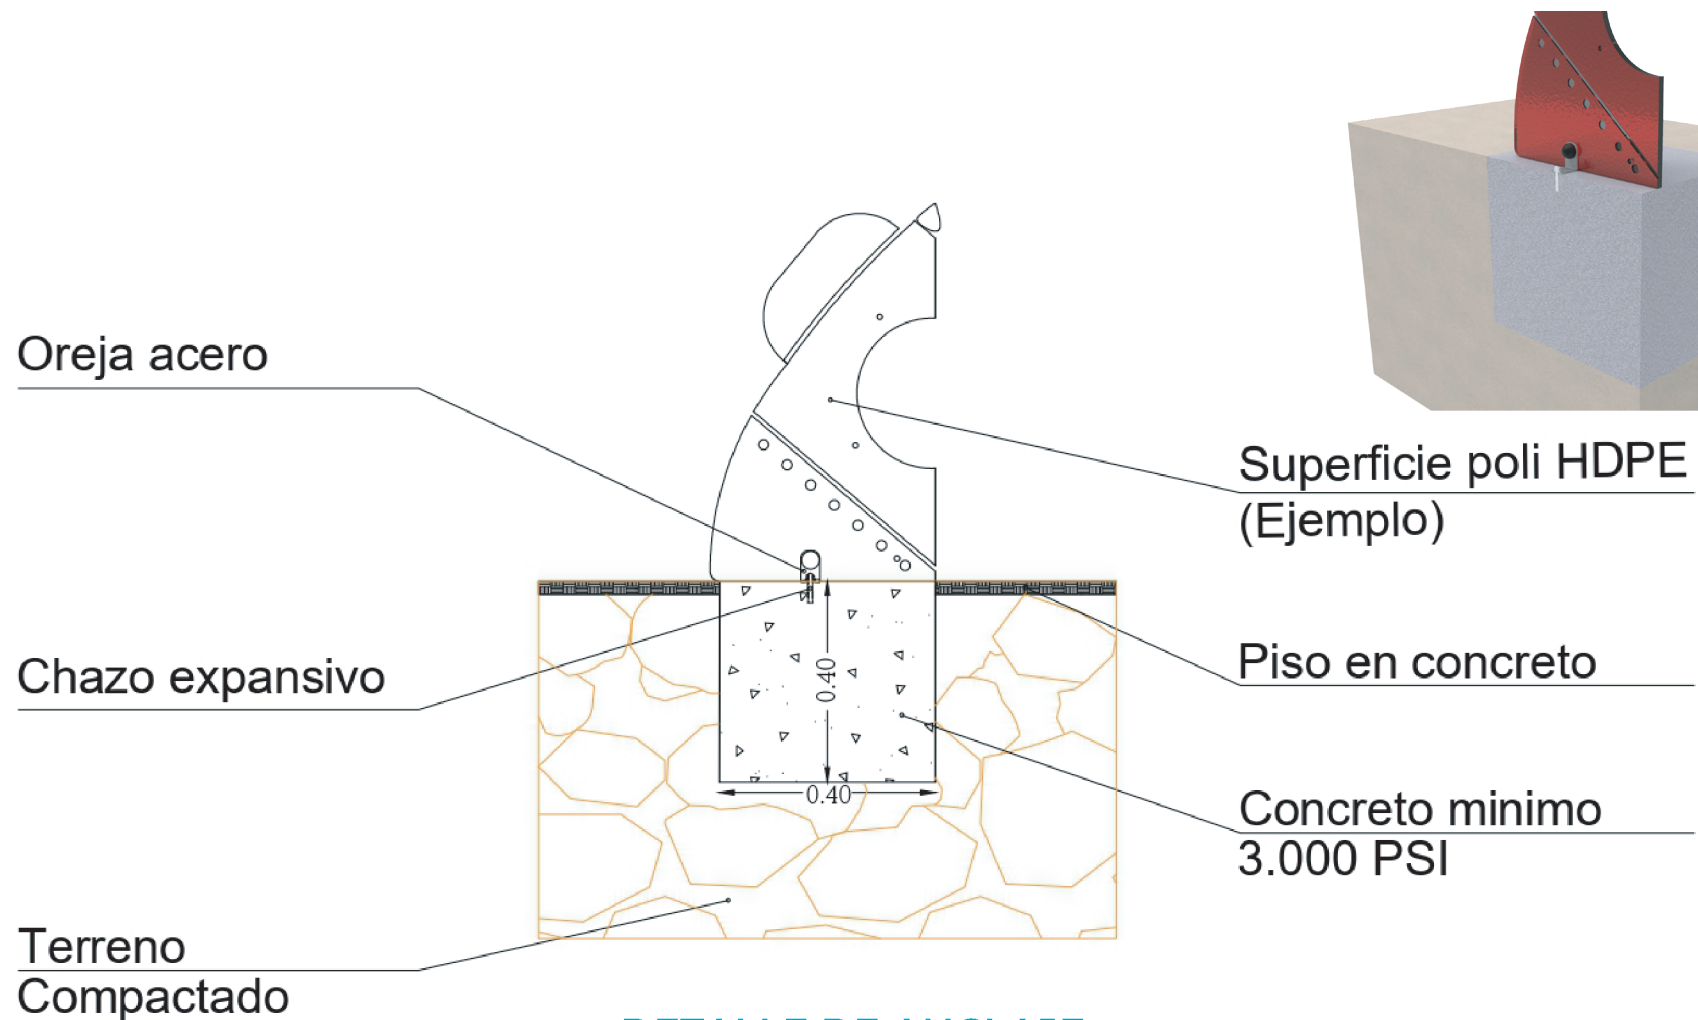

La Rampeta delfin OCE007 es diseñado bajo los estándares exigidos por la norma europea de parques infantiles UNE-EN 1178, es fabricado con materiales de alta calidad y resistencia lo que permite que cumpla con una larga vida útil .

INTERACCIÓN COGNITIVA:

Proceso mental a través del cual el sujeto capta los aspectos de la realidad, a través de los órganos sensoriales con el propósito de comprender la realidad.

COLUMPIARSE

Balancearse hacia adelante y hacia atrás o en movimiento circular sentado, acostado o de pie.

INCLUSIVO

Permite la interacción de niños con diferentes capacidades físicas y cognitivas con el juego.

ANEXO C CIMENTACIÓN

PARQUES
INFANTILES DE COLOMBIA

BY GRUPO
AZLO

Accesorios

DETALLE DE ANCLAJE

Sujeción oreja juego anclado en concreto