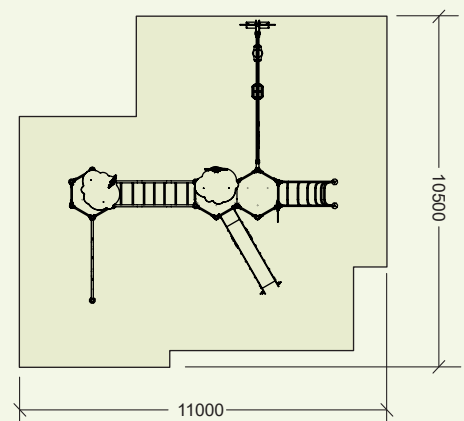

160 cm.

Altura de caída
Free fall height
Hauteur de chute libre

97,50 m²

Superficie de seguridad
Safer surfacing area
Sol de sécurité

- * **Estructura** Acero Inoxidable
Structure Stainless steel
Structure Acier inoxydable
- * **Paneles** HDPE (Polietileno de alta densidad) de 13 y 19 mm.
Panels HDPE (High-density polyethylene) 13 and 19 mm.
Panneaux PEHD (Polyéthylène de haute densité) 13 et 19 mm.
- * **Deslizador** Acero Inoxidable 130 cm.
Sliding sole Stainless steel 130 cm.
Glissière Acier inoxydable 130cm.
- * **Plataformas** Contrachapado Fenólico Antideslizante de 18 mm.
Platforms Phenolic nonslip plywood 18 mm.
Plateformes Contreplaqué Phenolique Antiglissant 18 mm.

E

Conjunto concebido para niños mayores de 3 años que simula dos agrupaciones de árboles. El acceso a las plataformas puede realizarse mediante por una escalera de trepa fabricada en acero inoxidable, o por un panel vertical de trepa o bien por una estructura de trepa que podemos encontrar en uno de los laterales.

Las agrupaciones están unidas entre sí por medio de un puente de barras fijas.

El descenso se puede realizar bien mediante un tobogán de 130 cm de altura o bien por la trepa.

En una de las torres encontramos un columpio con dos asientos, uno de ellos adaptado para bebés.

Les rassemblements sont unis entre eux à travers un pont de barres fixes.

La descente peut se réaliser à travers des toboggans de 130 cm de hauteur ou bien à travers un fil à grimper.

Dans l'une des tours on trouve une balançoire avec deux sièges, une d'elles est adaptée pour bébés.