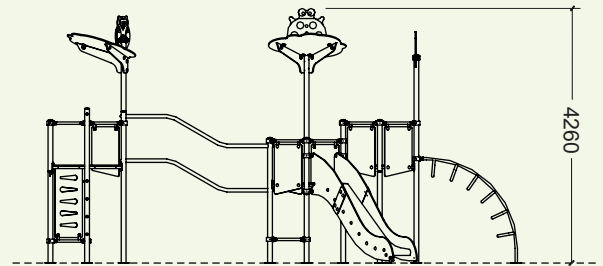

E

Conjunto concebido para niños mayores de 3 años que simula dos agrupaciones de árboles. El acceso a las plataformas puede realizarse mediante por una escalera de trepa fabricada en acero inoxidable, o por un panel vertical de trepa o bien por una estructura de trepa que podemos encontrar en uno de los laterales.

Las agrupaciones están unidas entre sí por medio de un puente de barras fijas.

El descenso se puede realizar bien mediante un tobogán de 130 cm de altura o bien por la trepa.

En una de las torres encontramos un columpio con dos asientos, uno de ellos adaptado para bebés.

F

Un ensemble conçu pour enfants âgés de plus de 3 ans. Le jeu simule deux rassemblements d'arbres. L'accès à la plateforme se fait à travers un escalier à grimper fabriqué en acier inoxydable ou par un panneau à grimper vertical ou bien par une structure à grimper qu'on peut trouver sur les latérales.

Les rassemblements sont unis entre eux à travers un pont de barres fixes.

La descente peut se réaliser à travers des toboggans de 130 cm de hauteur ou bien à travers un fil à grimper.

Dans l'une des tours on trouve une balançoire avec deux sièges, une d'elles est adaptée pour bébés.

mm.