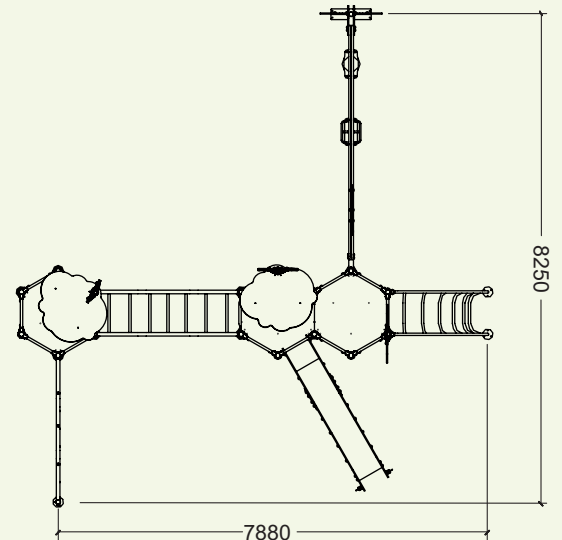

160 cm.

Altura de caída
Free fall height
Hauteur de chute libre

97,50 m²

Superficie de seguridad
Safer surfacing area
Sol de sécurité

- * **Estructura** Acero Inoxidable
Structure Stainless steel
Structure Acier inoxydable
- * **Paneles** HDPE (Polietileno de alta densidad) de 13 y 19 mm.
Panels HDPE (High-density polyethylene) 13 and 19 mm.
Panneaux PEHD (Polyéthylène de haute densité) 13 et 19 mm.
- * **Deslizador** Acero Inoxidable 130 cm.
Sliding sole Stainless steel 130 cm.
Glissière Acier inoxydable 130cm.
- * **Plataformas** Contrachapado Fenólico Antideslizante de 18 mm.
Platforms Phenolic nonslip plywood 18 mm.
Plateformes Contreplaqué Phenolique Antiglissant 18 mm.

E

Conjunto concebido para niños mayores de 3 años que simula dos agrupaciones de árboles. El acceso a las plataformas puede realizarse mediante por una escalera de trepa fabricada en acero inoxidable, o por un panel vertical de trepa o bien por una estructura de trepa que podemos encontrar en uno de los laterales.

Las agrupaciones están unidas entre sí por medio de un puente de barras fijas.

El descenso se puede realizar bien mediante un tobogán de 130 cm de altura o bien por la trepa.

En una de las torres encontramos un columpio con dos asientos, uno de ellos adaptado para bebés.

Les rassemblements sont unis entre eux à travers un pont de barres fixes.

La descente peut se réaliser à travers des toboggans de 130 cm de hauteur ou bien à travers un fil à grimper.

Dans l'une des tours on trouve une balançoire avec deux sièges, une d'elles est adaptée pour bébés.